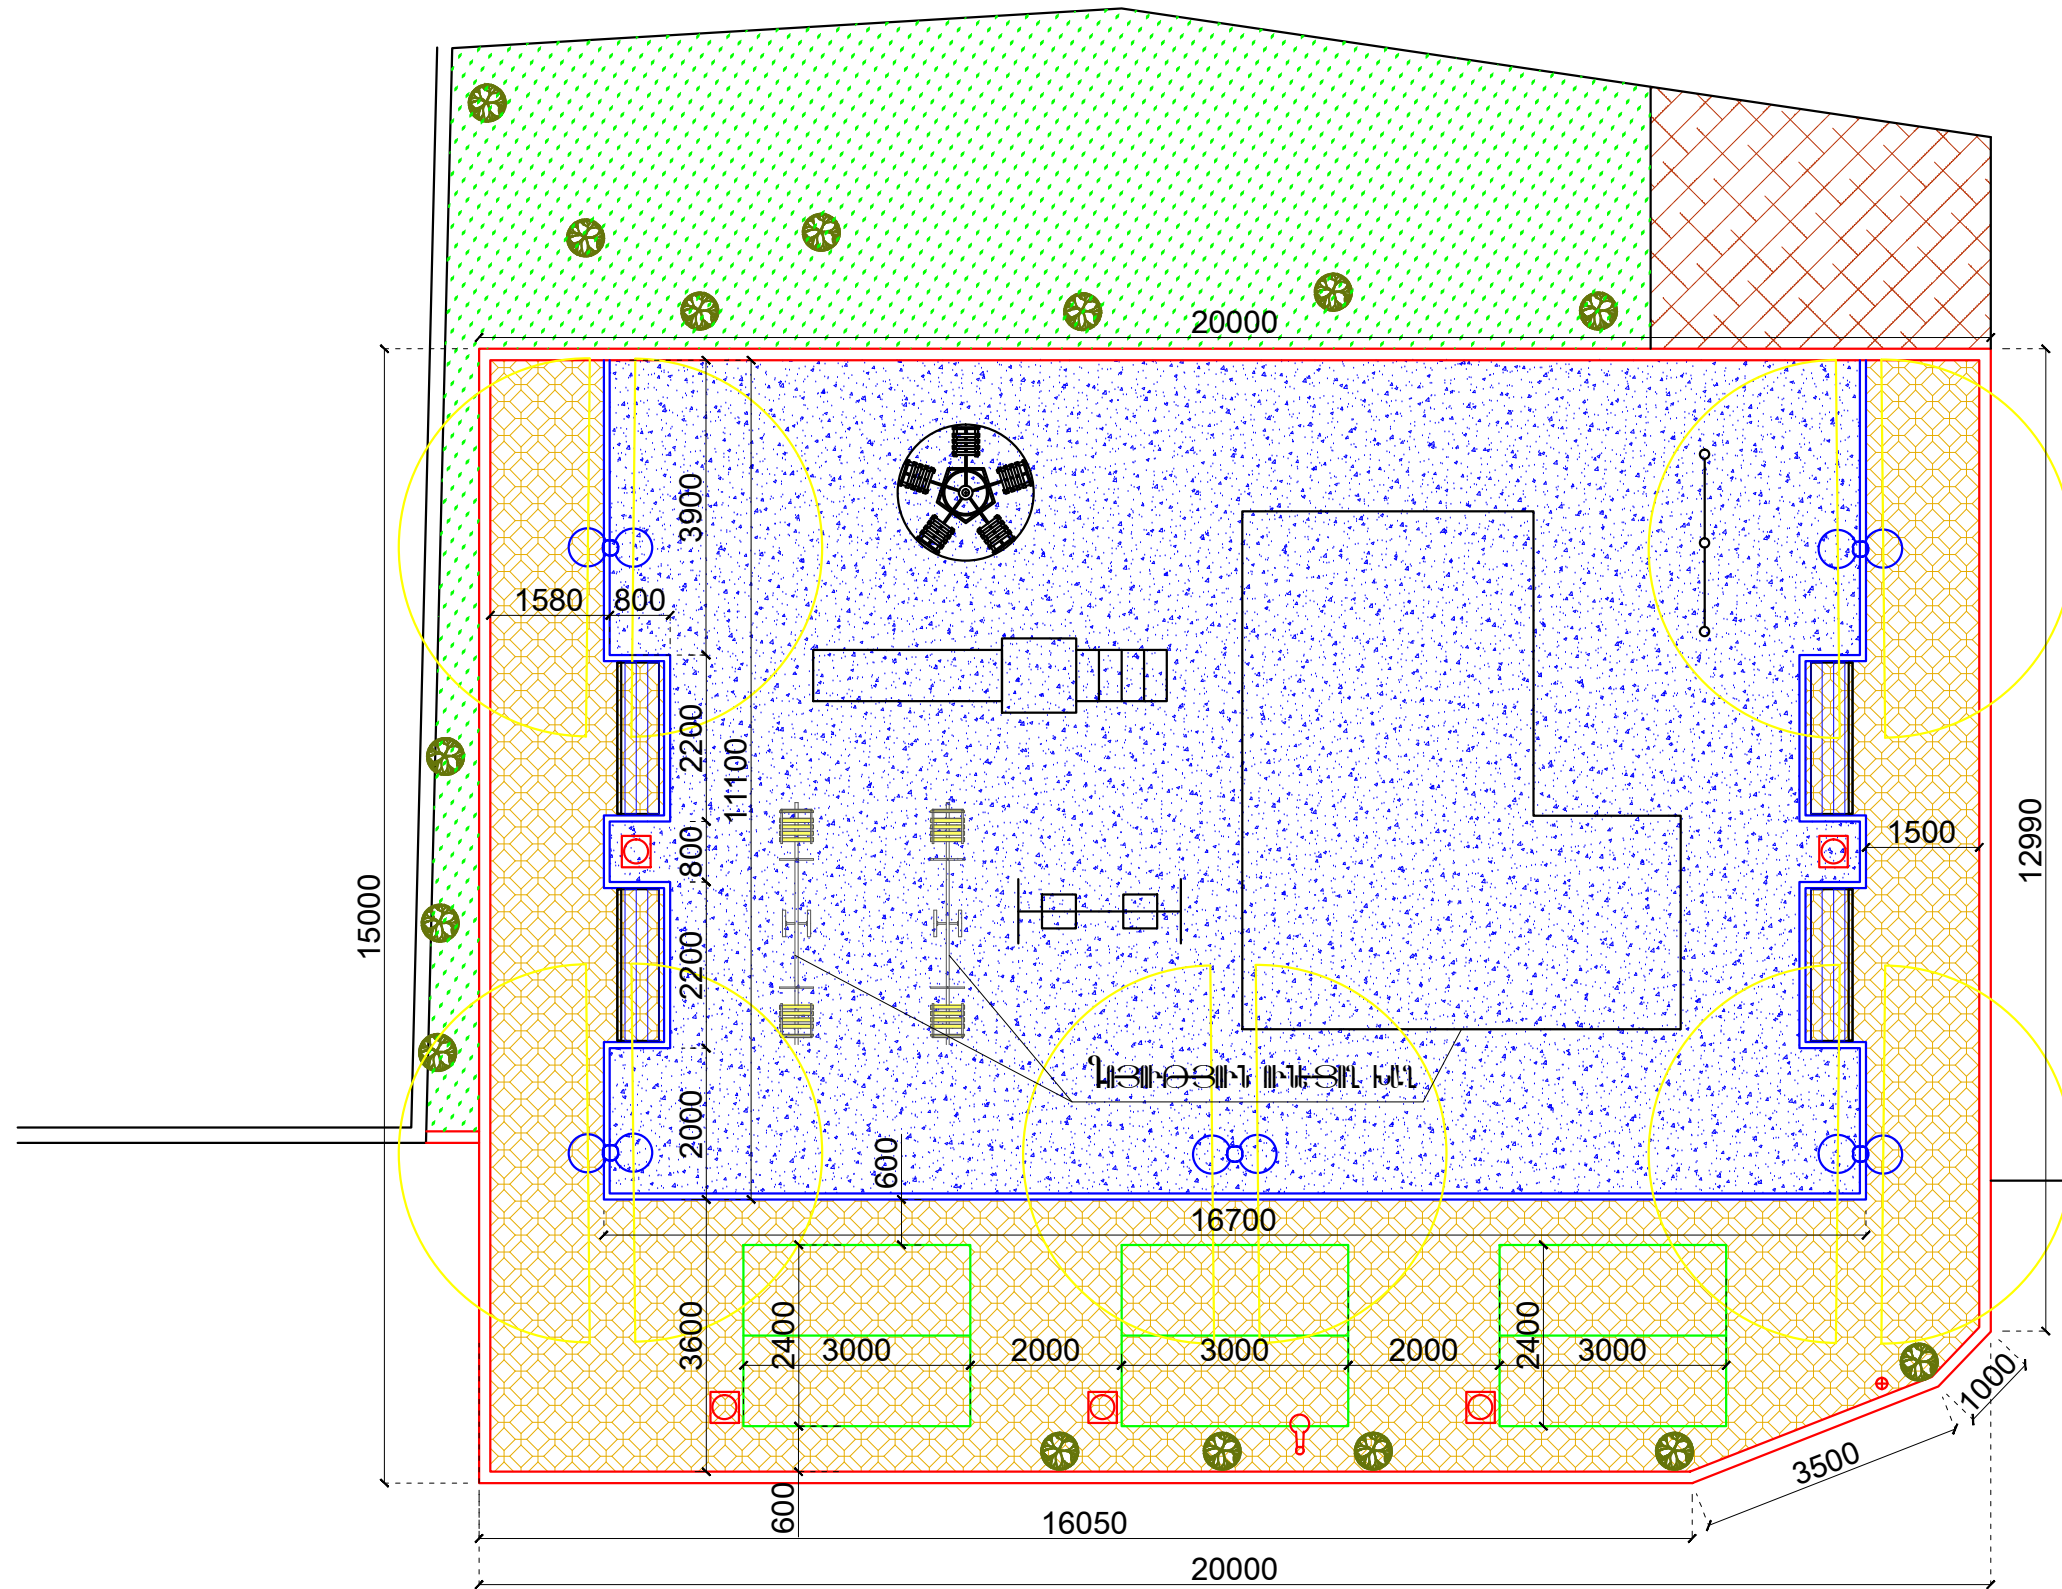

ԲՆԵՎՈՐԱՆ ԱՆՏԿՆԻԾ 1:100

ՊԵՏԱԿԱՆ ԿՈՒՄԲ	
	ԿՐ ՍԵՏԱ
	ԿՐ ԿՈՒՐՆ
	ԿՐ ԱՆՈՒՐՈՒՄ
	ՊԵՏԱԿԱՆ ԱՆՈՒՐՈՒՄ
	300x150 ՕՊԵՐԻ ԿՐ ԲՈՒՄՏ ԲՈՒՄ
	150x80 ՕՊԵՐԻ ԲՈՒՄՏ ԲՈՒՄ
	ԿՐ ՕՊԵՐԱ
	ԽՈՒՄ
	ԲԵՆԻ ԱՎԱՐ /ՏԱՆԵ/
	ՊԵՏԱԿԱՆ ԱՆՈՒՐ ՔԵՆՏՈՆԻՅԵ
	ԿՐ ՄԵՍԻՆ
	ԿՐ ԱՎԱՐ /ՏԱՆԵ/ ԿՐ ԱՎԱՐ /ՏԱՆԵ/

	Բ. ԵՐԵՎԱՆ, ԷՐԵՎԱՆԻ ՎԱՐՉԱԿԱՆ ՇՐՋԱՆ, ԽԱՆԱԼ ԿՈՒՆ 35 ՇՐՋԱՆԻ ԲՆԵՎՈՐԱՆ ՀԻՐԱՆՈՒՄԱՆ ԱՇԽԱՏԱՆԵՐԻ		ՊԵՏԱԿ N ԵՐ-ՊԵՆՇՈՒՐ 14/66		
	ՆԱԿԱՆՈՒՄ	Ա. ԱՆՆՈՒՄՅԱՆ	ՋԱՐՏԱՆՈՒՄՆԵՐԱՆՈՒՄԱՆ ՈՒՐ	ՓՈՒԼ ԱՆ	ԹԻՓ ՏՇ-4
		ԲՆԵՎՈՐԱՆ ԱՆՏԿՆԻԾ 1:100	«ԲԵՆԻՏ» ՈՒԸ		